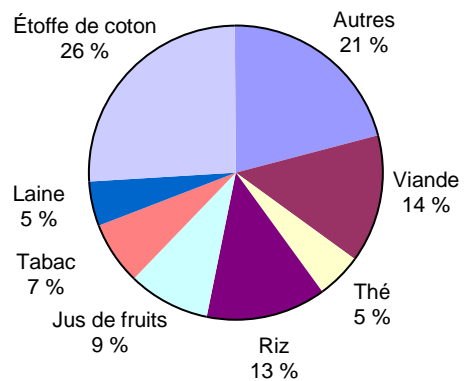

EXPORTATIONS

Les graphiques ci-dessous fournissent des informations sur les exportations de la Zedlande, un pays dont la devise est le zed.

Total des exportations annuelles de la Zedlande en millions de zeds, 1996-2000

Répartition des exportations de la Zedlande pour l'année 2000

EXPORTATIONS

Question 1

Quel était le montant total (en millions de zeds) des exportations de la Zedlande en 1998 ?

Réponse :

EXPORTATIONS

Question 2

Quel était le montant des exportations de jus de fruits de la Zedlande en 2000 ?

- A 1,8 million de zeds.
- B 2,3 millions de zeds.
- C 2,4 millions de zeds.
- D 3,4 millions de zeds.
- E 3,8 millions de zeds.