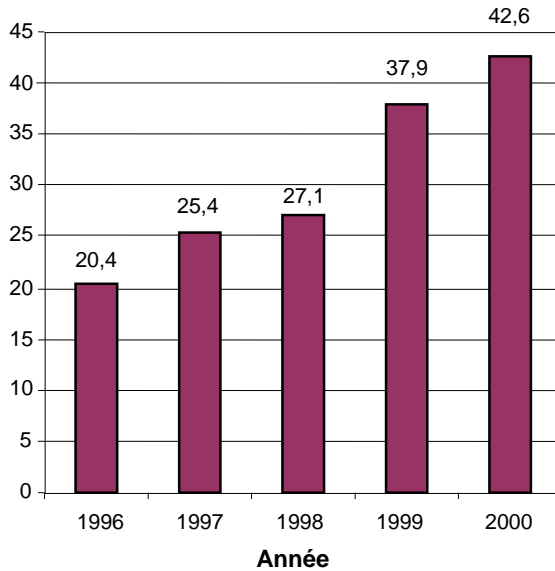

EXPORTATIONS

Les graphiques ci-dessous fournissent des informations sur les exportations de la Zedlande, un pays dont la devise est le zed.

Total des exportations annuelles de la Zedlande en millions de zeds, 1996-2000

Répartition des exportations de la Zedlande pour l'année 2000

EXPORTATIONS

Question 1

Quel était le montant total (en millions de zeds) des exportations de la Zedlande en 1998 ?

Réponse :

EXPORTATIONS

Question 2

Quel était le montant des exportations de jus de fruits de la Zedlande en 2000 ?

- A 1,8 million de zeds.
- B 2,3 millions de zeds.
- C 2,4 millions de zeds.
- D 3,4 millions de zeds.
- E 3,8 millions de zeds.